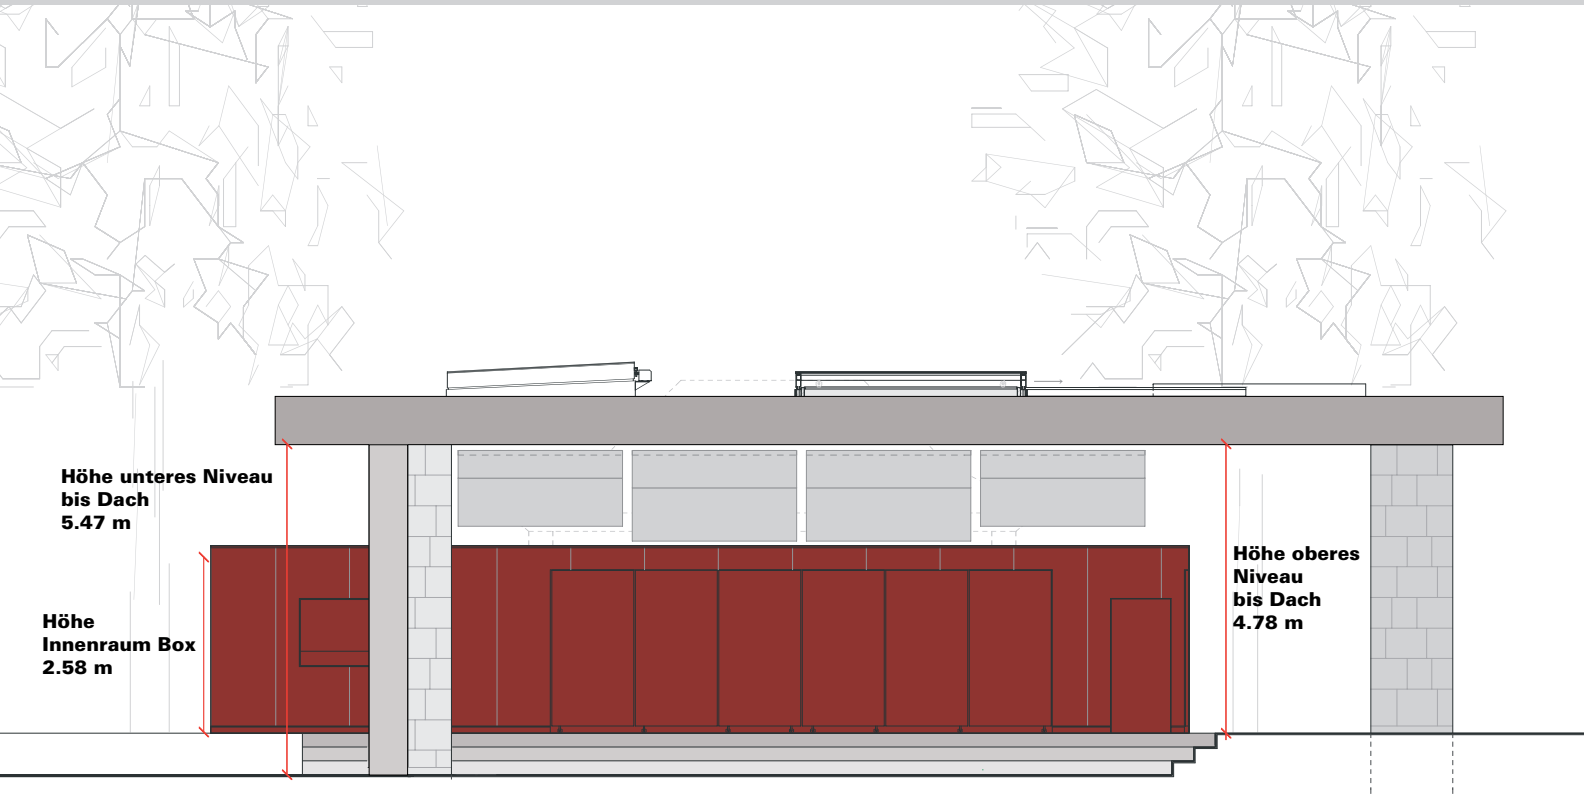

Pavillon am See

Höhenangaben und Masse

Bestuhlungsvariante

Festbänke ca. 320 Personen
 Stühle ca. 190 Personen
 Total ca. 510 Personen