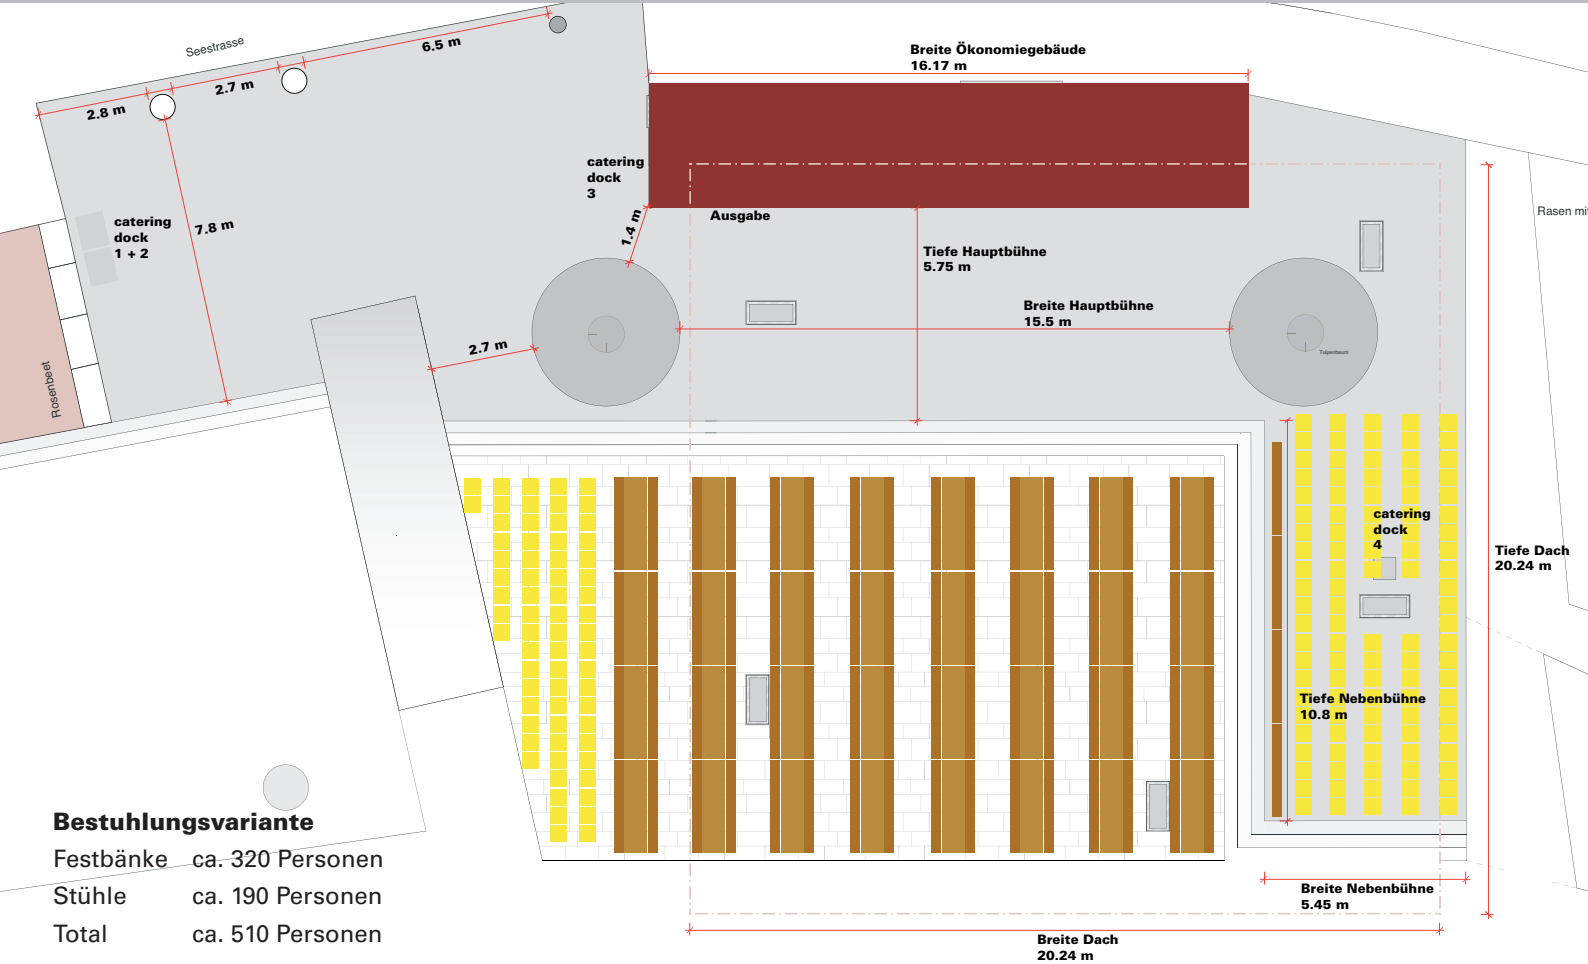

Pavillon am See

Höhenangaben und Masse

Bestuhlungsvariante

Festbänke ca. 320 Personen
 Stühle ca. 190 Personen
 Total ca. 510 Personen