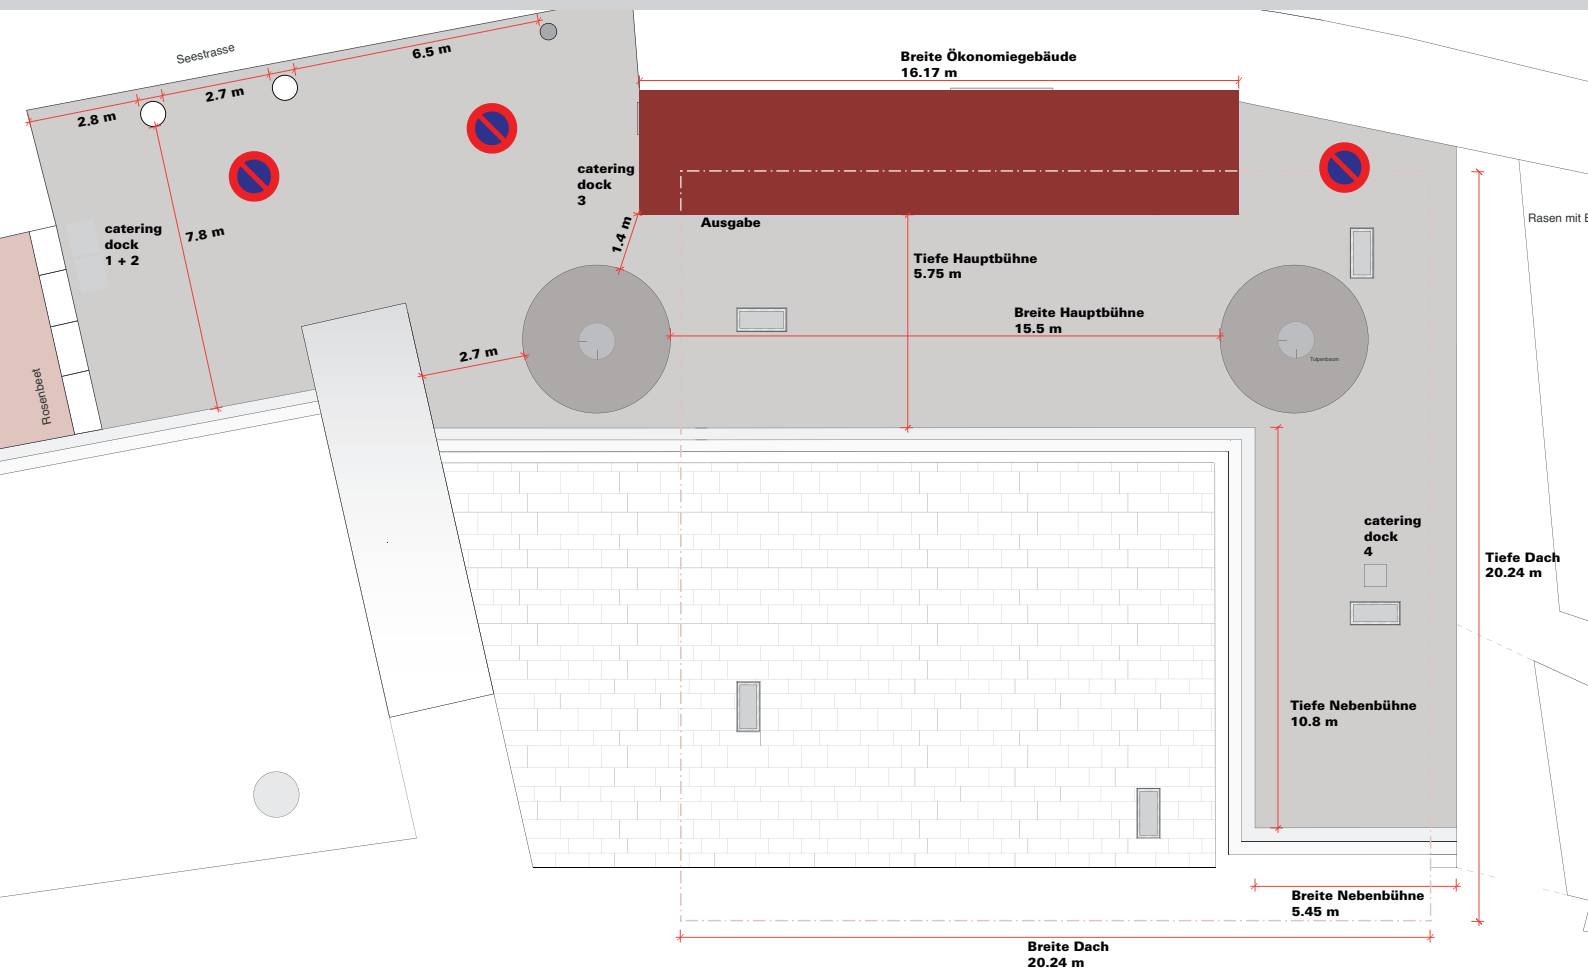

Pavillon am See

Höhenangaben und Masse

Bestuhlungsvariante

Festbänke ca. 320 Personen
 Stühle ca. 190 Personen
 Total ca. 510 Personen